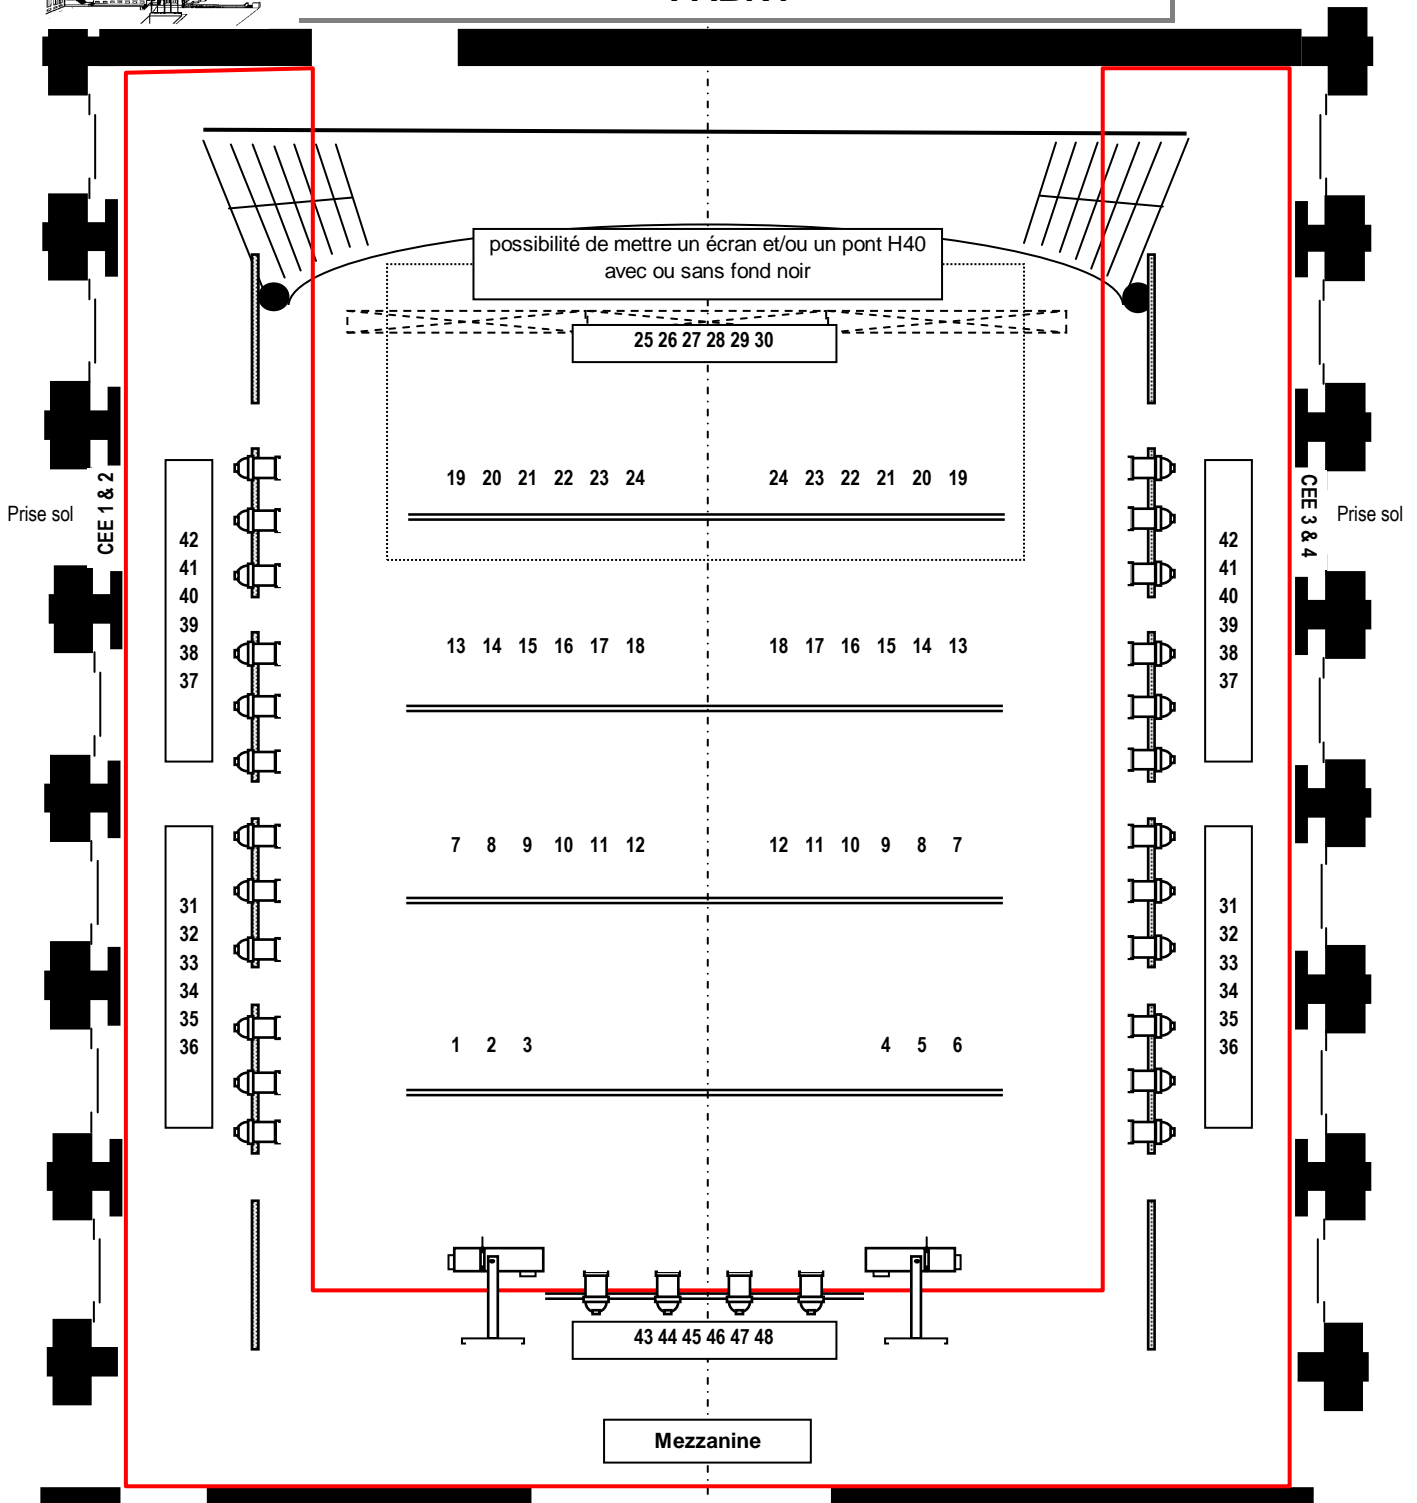

# PLAN D'ECLAIRAGE DE BASE DE LA SALLE FABRY

	24 PAR 64 galvanisés divers lampes		18 Découpes ETC Source Four Zoom		Poursuite 2Kw
	28 PAR 64 noir divers lampes		Pont de 13 mètre H40		