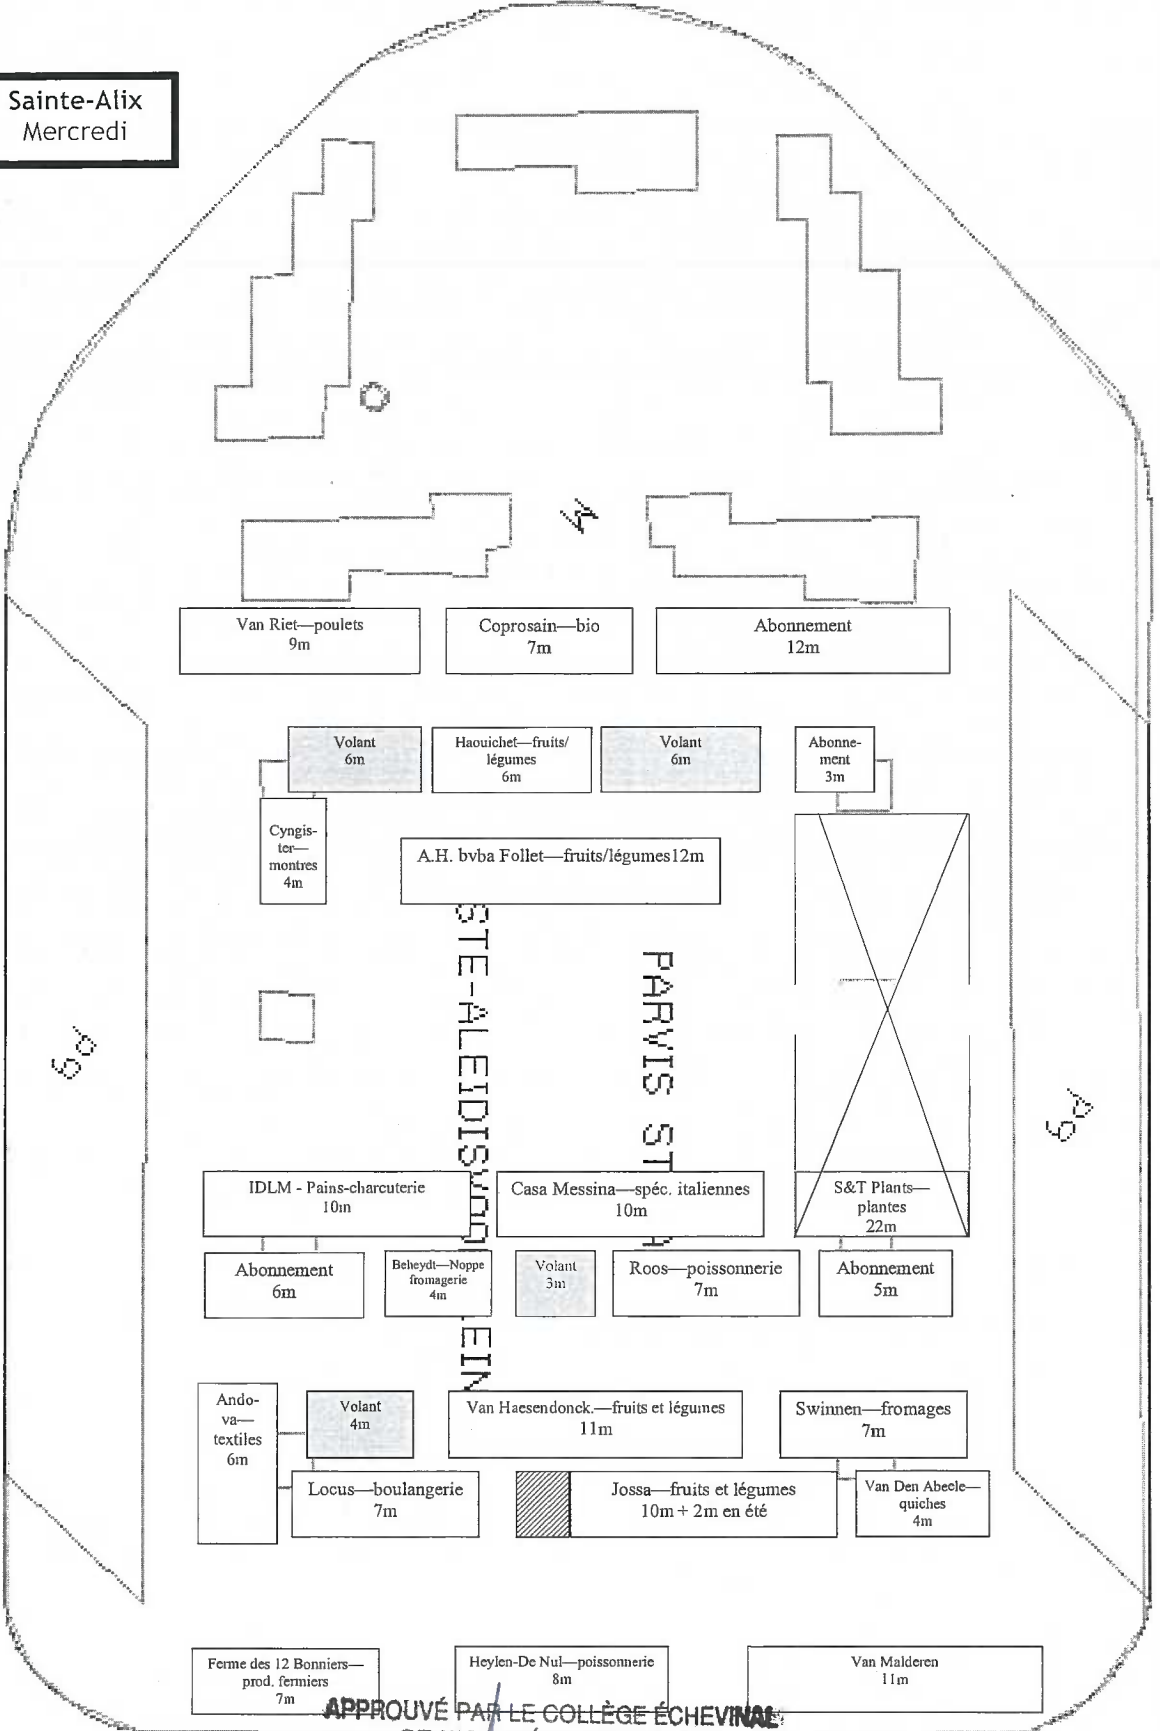

Sainte-Alix
Mercredi

APPROUVÉ PAR LE COLLÈGE ÉCHEVINAL
DE WOLUWÉ-SAINT-PIERRE
EN SÉANCE DU 31.01.12

Par ordonnance
Le Secrétaire Communal

Pour le Bourgmestre
L'Echevin délégué