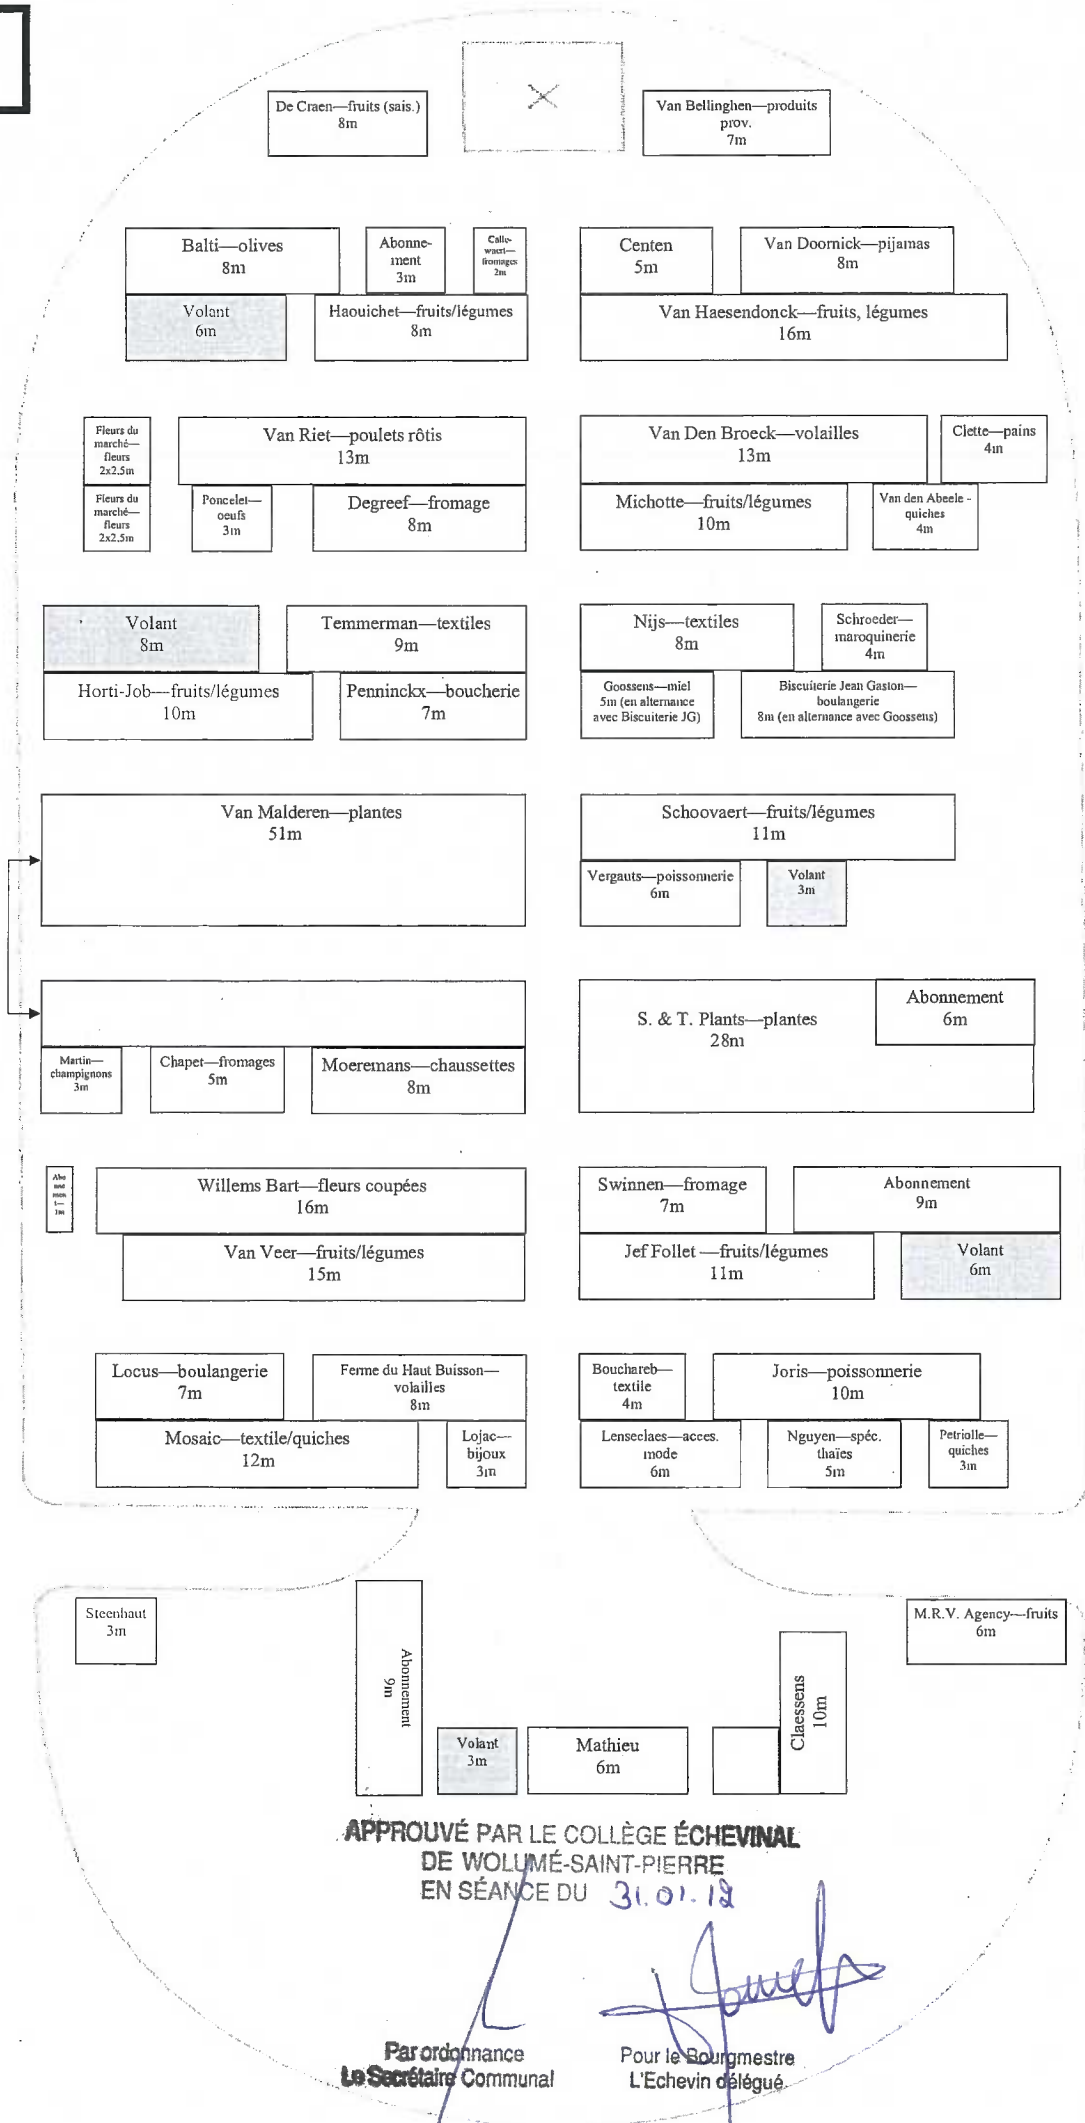

**Stockel
Samedi**

Place Dumon

**APPROUVÉ PAR LE COLLÈGE ÉCHEVINAL
DE WOLUWÉ-SAINT-PIERRE
EN SÉANCE DU 31.01.12**

Par ordonnance
Le Secrétaire Communal

Pour le Bourgmestre
L'Echevin délégué