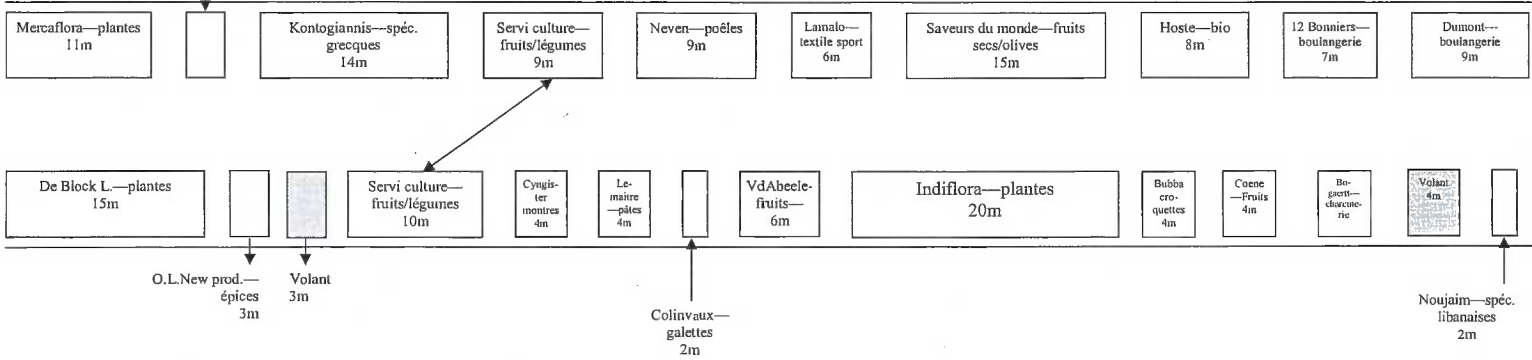

Avenue Baron d'Huart
Samedi

Grassart—Bistoukettes
3m

APPROUVÉ PAR LE COLLÈGE ÉCHEVINAL
DE WOLUMÉ-SAINT-PIERRE
EN SÉANCE DU 31.07.12

Par ordonnance
Le Secrétaire Communal

Pour le Bourgmestre
L'Echevin délégué