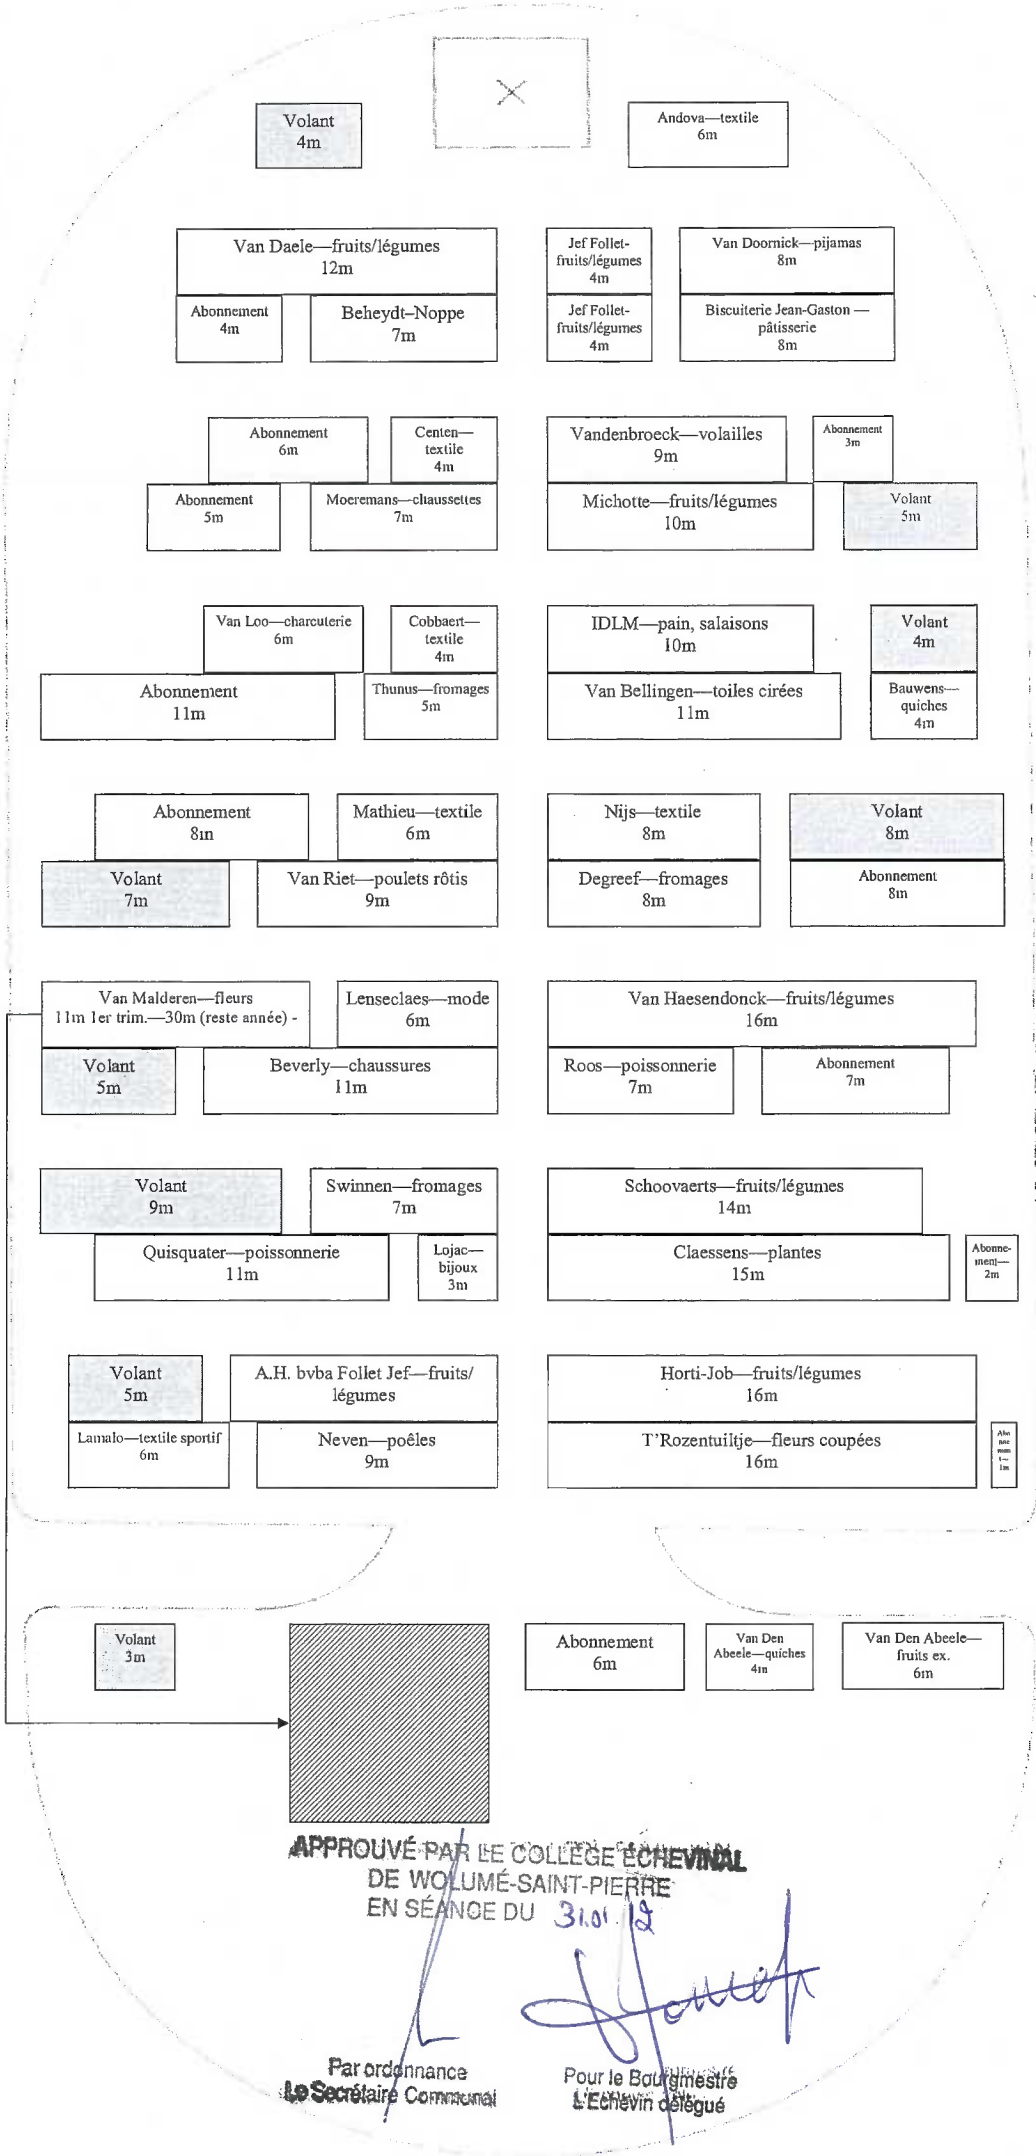

APPROUVÉ PAR LE COLLÈGE ÉCHEVINAL
DE WOLUË-SAINTE-PIERRE
EN SÉANCE DU 31.12

Par ordonnance
Le Secrétaire Communal

Pour le Bourgmestre
L'Echevin délégué

Sainte-Alix
Mercredi

APPROUVÉ PAR LE COLLÈGE ÉCHEVINAL
DE WOLUWÉ-SAINT-PIERRE
EN SÉANCE DU 31.01.12

Par ordonnance
Le Secrétaire Communal

Pour le Bourgmestre
L'Echevin délégué

**Stockel
Vendredi**

Place Dumon

**APPROUVÉ PAR LE COLLÈGE ÉCHEVINAL
DE WOLUMÉ-SAINT-PIERRE
EN SÉANCE DU 31.01.12**

Par ordonnance
Le Secrétaire Communal